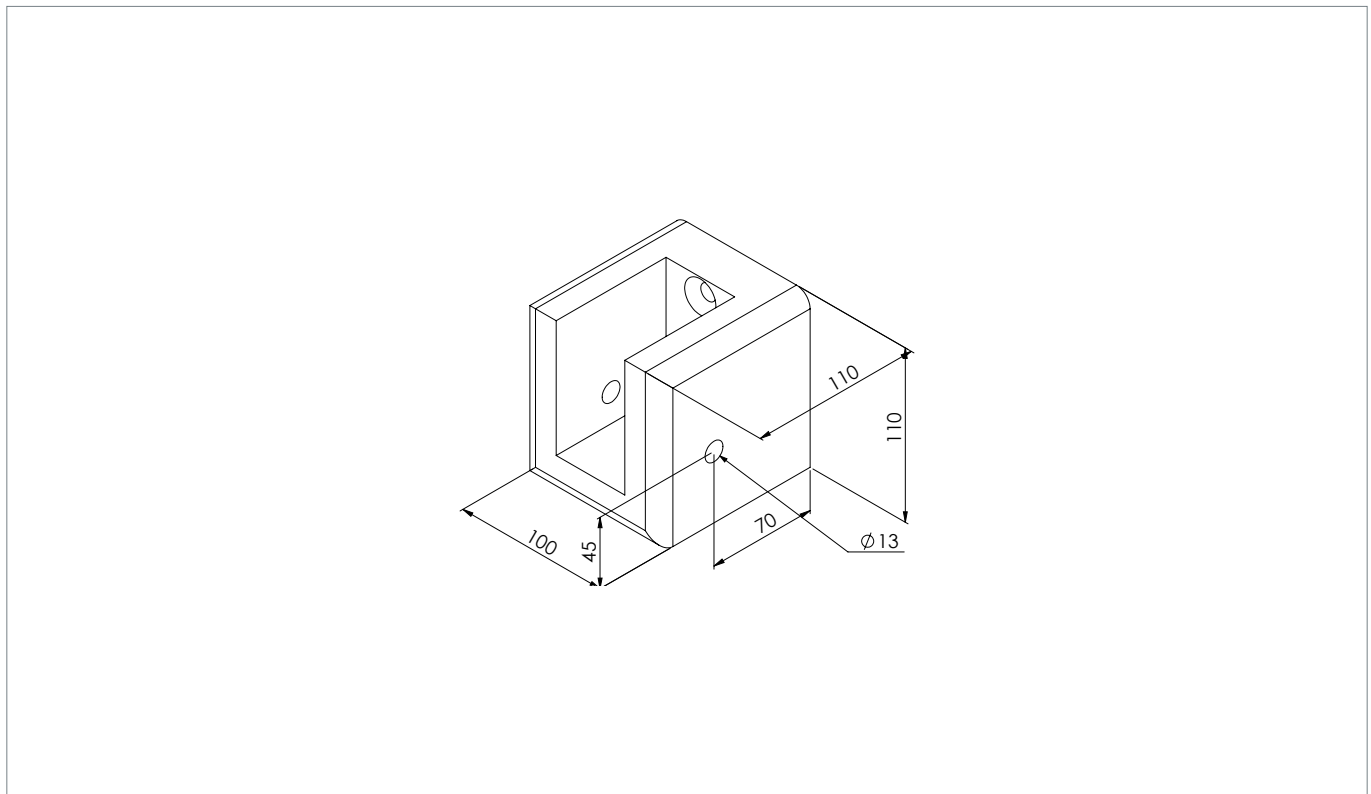

HAHN
KUNSTSTOFFE

KOPPELPOSTEN FÜR 3 QUERRIEGEL

KOPPELENDPOSTEN FÜR 3 QUERRIEGEL

KOPPELPOSTEN FÜR 5 QUERRIEGEL

KOPPELENDPOSTEN FÜR 5 QUERRIEGEL

KOPPELECKE

SYSTEMKOMPONENTEN

Standpfosten 11,0 x 10,0 cm (für 3 Querriegel), armiert