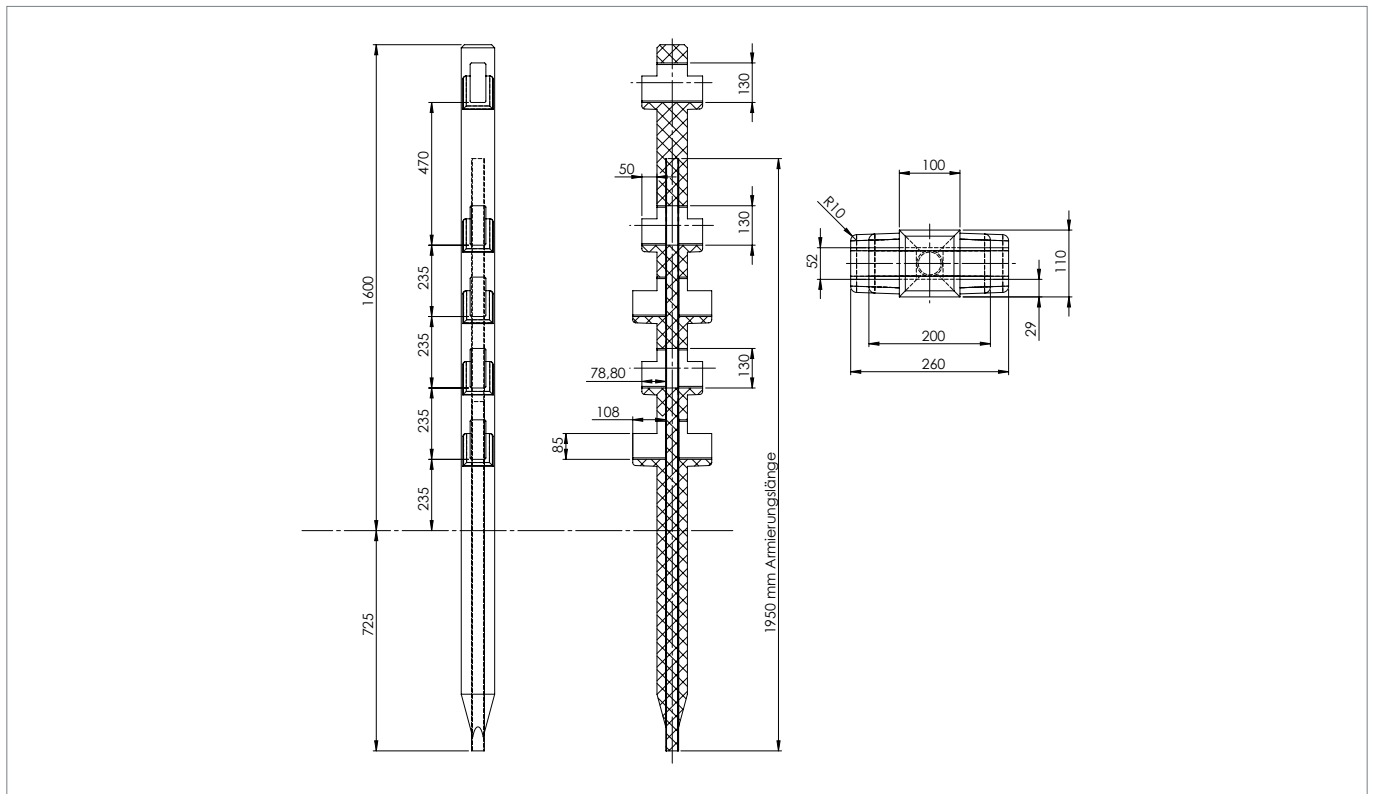

Details Querriegel:

4,2 x 12 x 250 cm

Beidseitig mit Radius R8

Details 90° Ecke:

10 x 11 x 11 cm

Geböhrt, Radius R10

Ausführung:

Pfosten und Querriegel mit

innenliegender Stahlarmierung

Integrierte Auflagen zur Aufnahme der Querriegel

90° Ecke ermöglicht Abweichungen im Winkel von ca. 10°

Endpfosten mit 90° Ecke als Eckpfosten nutzbar

Vorteile:

Flexibel bei der Montage

HAHN
KUNSTSTOFFE

KOPPELPOSTEN FÜR 3 QUERRIEGEL

KOPPELENDPOSTEN FÜR 3 QUERRIEGEL

KOPPELPOSTEN FÜR 5 QUERRIEGEL

KOPPELENDPOSTEN FÜR 5 QUERRIEGEL

KOPPELECKE

SYSTEMKOMPONENTEN

Standpfosten 11,0 x 10,0 cm (für 3 Querriegel), armiert