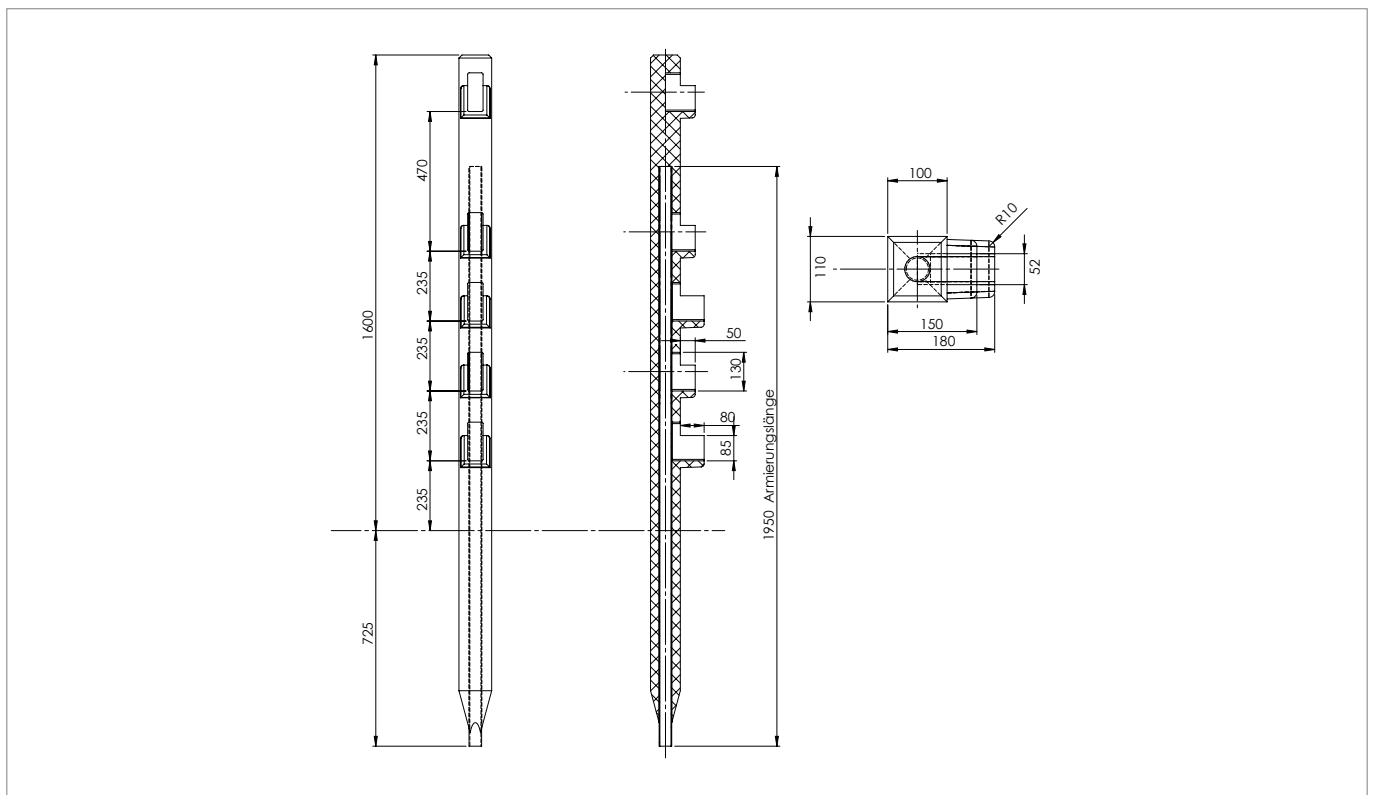

Material:

hanit® Recyclingkunststoff

Details Standpfosten:

26/20 x 11 x 230 cm

Am oberen Ende gefast

Details Endpfosten:

18/15 x 11 x 230 cm

Am oberen Ende gefast

Details Querriegel:

4,2 x 12 x 250 cm

Beidseitig mit Radius R8

Details 90° Ecke:

10 x 11 x 11 cm

Geböhrt, Radius R10

Ausführung:

Pfosten und Querriegel mit

innenliegender Stahlarmierung

Integrierte Auflagen zur Aufnahme der Querriegel

90° Ecke ermöglicht Abweichungen im Winkel von ca. 10°

Endpfosten mit 90° Ecke als Eckpfosten nutzbar

Vorteile:

Flexibel bei der Montage

HAHN
KUNSTSTOFFE

KOPPELPOSTEN FÜR 3 QUERRIEGEL

KOPPELENDPOSTEN FÜR 3 QUERRIEGEL

KOPPELPOSTEN FÜR 5 QUERRIEGEL

KOPPELENDPOSTEN FÜR 5 QUERRIEGEL

KOPPELECKE

SYSTEMKOMPONENTEN

Standpfosten 11,0 x 10,0 cm (für 3 Querriegel), armiert