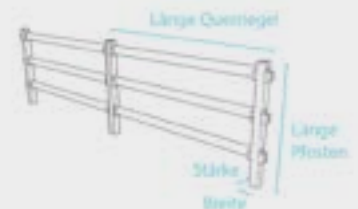

KOPPELECKE

SYSTEMKOMPONENTEN

Standpfosten 11,0 x 10,0 cm (für 3 Querriegel), armiert

Farbe	Länge (cm)	Gewicht (ca. kg)	Best.-Nr.
■ Braun	230,0	24,6	KPBA 10112 303-LA

Standpfosten 11,0 x 10,0 cm (für 5 Querriegel), armiert

Farbe	Länge (cm)	Gewicht (ca. kg)	Best.-Nr.
■ Braun	230,0	26,3	KPBA 10112 305

Endpfosten 11,0 x 10,0 cm (für 3 Querriegel), armiert

Farbe	Länge (cm)	Gewicht (ca. kg)	Best.-Nr.
■ Braun	230,0	24,7	KEBA 10112 303

Endpfosten 11,0 x 10,0 cm (für 5 Querriegel), armiert

Farbe	Länge (cm)	Gewicht (ca. kg)	Best.-Nr.
■ Braun	230,0	25,4	KEBA 10112 305

Querriegel 4,2 x 12,0 cm, armiert

Farbe	Länge (cm)	Gewicht (ca. kg)	Best.-Nr.
■ Braun	250,0	14,2	BBE 4212 250

Koppelecke rechtwinklig 10,0 x 11,0 cm

Farbe	Länge (cm)	Gewicht (ca. kg)	Best.-Nr.
■ Braun	11,0	0,8	KEB 101 111

Inklusive Montagematerial.

WEITERFÜHRENDE DOKUMENTE AUF WWW.HANIT.DE

- » Einbauempfehlung
- » Allgemeine Materialkennwerte
- » Allgemeine Verarbeitungshinweise
- » Datenblatt Koppeltore inkl. Aufnahme